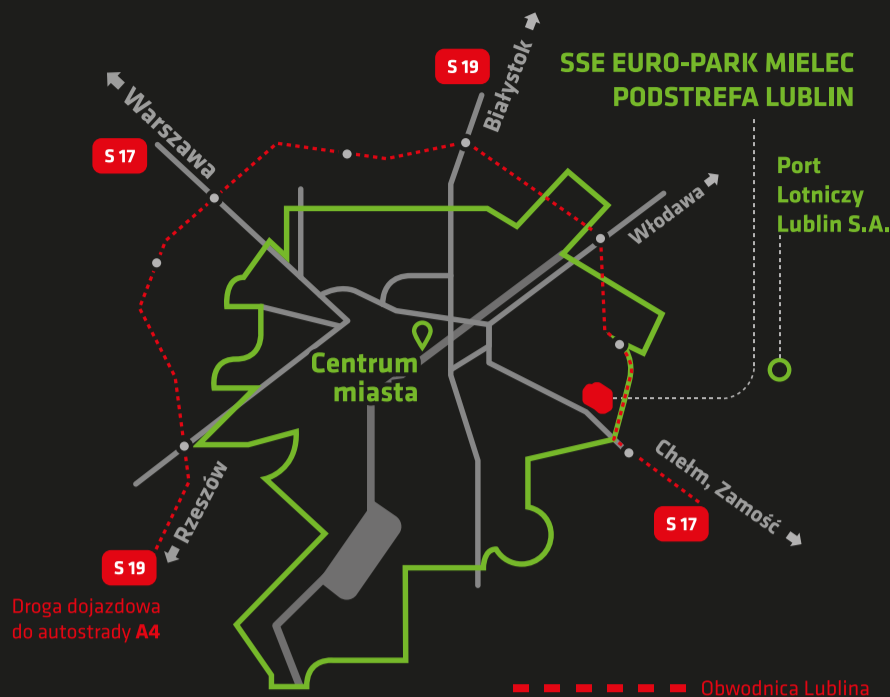

SPECJALNA STREFA EKONOMICZNA

EURO-PARK MIELEC PODSTREFA LUBLIN

LOKALIZACJA

ZEZWOLENIA

NOWE FIRMY W SSE LUBLIN

MIEJSCA PRACY

W LATACH 2008 - 2014

WARTOŚĆ INWESTYCJI