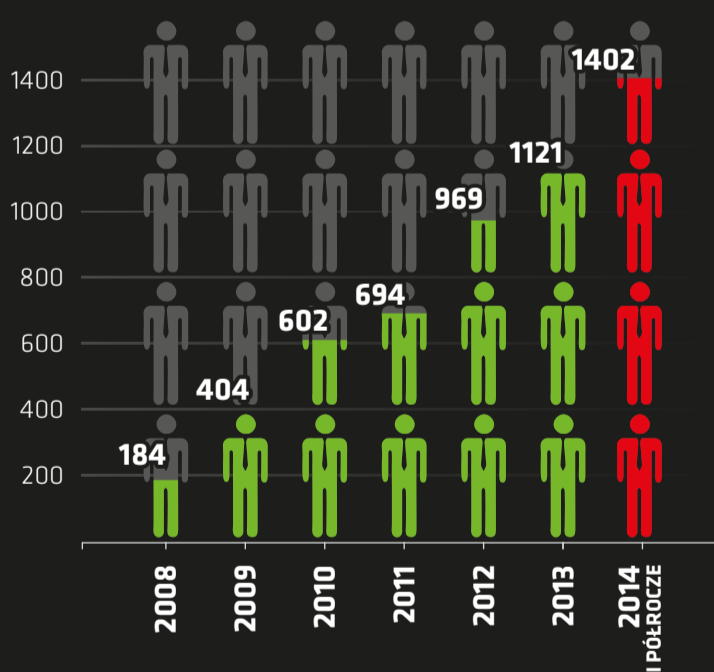

SPECJALNA STREFA EKONOMICZNA

EURO-PARK MIELEC PODSTREFA LUBLIN

LOKALIZACJA

ZEZWOLENIA

NOWE FIRMY W SSE LUBLIN

MIEJSCA PRACY

W LATACH 2008 - 2014

WARTOŚĆ INWESTYCJI

W LATACH 2008 - 2013

WARTOŚĆ INWESTYCJI

DEKLAROWANA PRZEZ INWESTORÓW