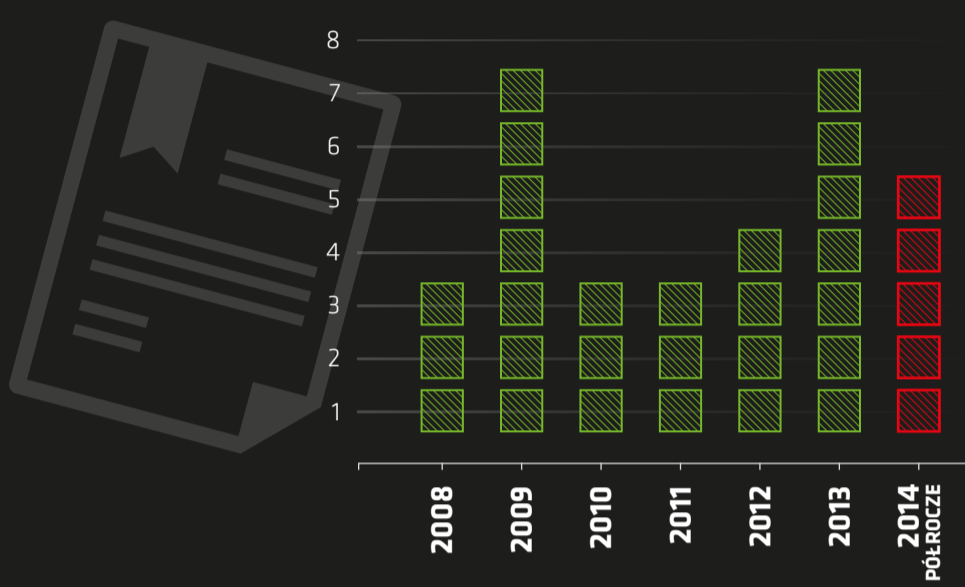

SPECJALNA STREFA EKONOMICZNA

EURO-PARK MIELEC PODSTREFA LUBLIN

LOKALIZACJA

ZEZWOLENIA

NOWE FIRMY W SSE LUBLIN

MIEJSCA PRACY

W LATACH 2008 - 2014

WARTOŚĆ INWESTYCJI

W LATACH 2008 - 2013

WARTOŚĆ INWESTYCJI

DEKLAROWANA PRZEZ INWESTORÓW