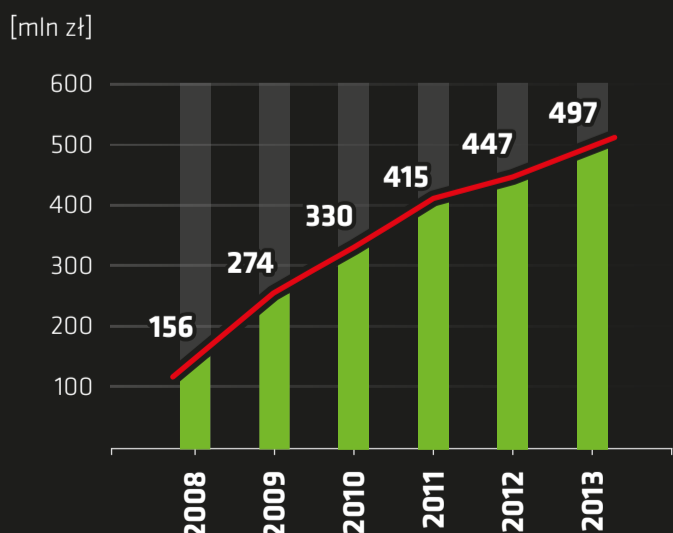

SPECJALNA STREFA EKONOMICZNA

EURO-PARK MIELEC PODSTREFA LUBLIN

LOKALIZACJA

ZEZWOLENIA

NOWE FIRMY W SSE LUBLIN

MIEJSCA PRACY

W LATACH 2008 - 2014

WARTOŚĆ INWESTYCJI

W LATACH 2008 - 2013

WARTOŚĆ INWESTYCJI

DEKLAROWANA PRZEZ INWESTORÓW